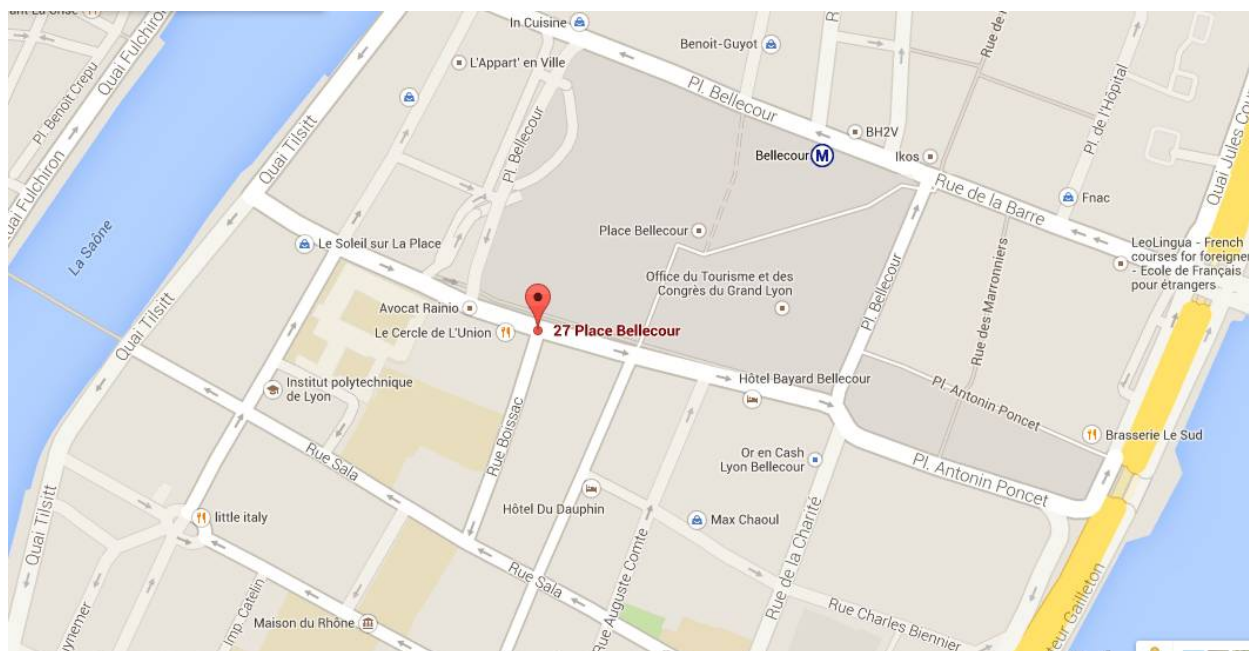

Le Cercle de l'Union est situé en plein cœur de Lyon sur la Place Bellecour aux deux premiers niveaux d'un immeuble historique de caractère.

ADRESSE

Le Cercle de l'Union
27, place Bellecour
69002 LYON

CONTACT

www.cerclodelunion.fr
Tél. : 04 78 37 21 92
Fax : 04 78 37 01 37

ACCÈS

TRANSPORTS EN COMMUN

Metro : Bellecour (Lignes A, D)

Bus : Lignes 10, 12, 14, 15, 15e, 28, 29, 30, 53, 58, 88, Navette Presqu'île

PARKINGS

Parking Bellecour – 478 places – Tél. : 04 78 42 68 58

Parc Antonin Poncet – 709 places – Tél. : 04 72 40 25 40

AIR ET RAILS

Aéroport de Lyon Saint-Exupéry – Accessible par les transports en commun via la Gare de la Part Dieu.

Gare SNCF Part Dieu et Perrache – Accessibles par les transports en commun